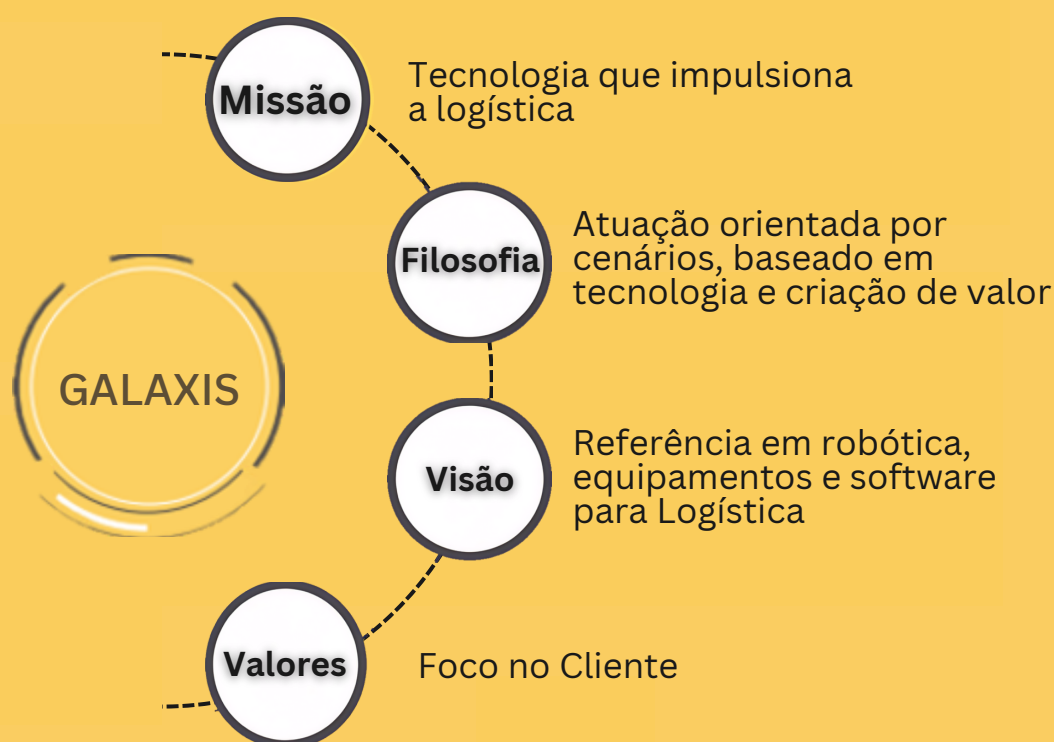

GALAXIS TECHNOLOGY GROUP

Technology Empowers Logistics

GALAXIS

Fundada em 2014, a **Galaxis Technology** desenvolve e fabrica robôs e equipamentos de intralogística, entregando **soluções completas de automação e AS/RS** para manufatura e distribuição.

Com sede em Zhejiang e cinco bases na China, **combina robótica, IA e software** para planejar, projetar e integrar sistemas em **mais de 30 indústrias**.

20+
Países

750+
Clientes

1500+
Projetos

30+
Indústrias